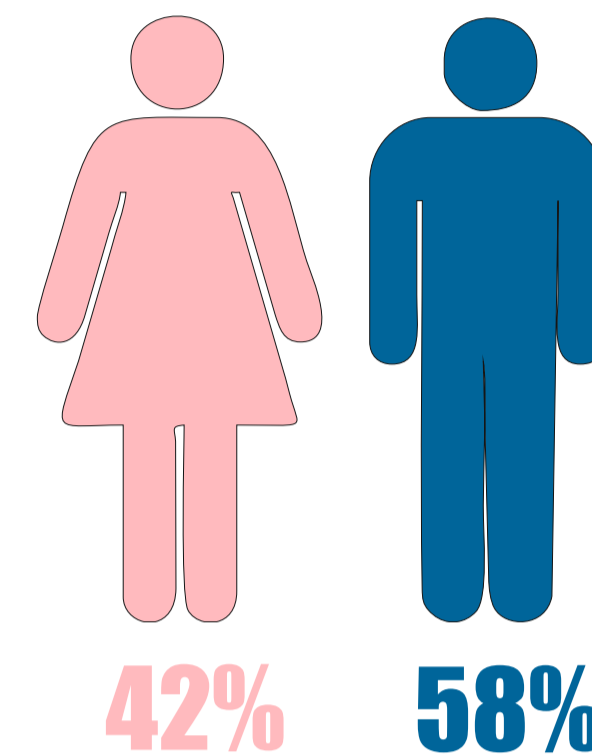

LICENCIATURAS 2001 - 2015

UNIVERSO da ESTGOH : 1941 alunos

Proveniência dos alunos da ESTGOH (%)

SEXO (Universo)

Distribuição dos alunos por curso

IDADE DOS ALUNOS A QUANDO DO INGRESSO NA ESTGOH

	INGRESSO ATRAVÉS DO ENSINO SECUNDÁRIO*	INGRESSO ATRAVÉS DOS MAIORES DE 23**	INGRESSO ATRAVÉS DOS CONCURSOS ESPECIAIS***	TOTAL DO UNIVERSO
MÉDIA	21	33	30	25
MODA	19	25	22	19

INGRESSO DOS ALUNOS POR ANO LETIVO

Perfil do aluno da ESTGOH

Os alunos são maioritariamente do sexo masculino, em média têm 25 anos, frequentam a Licenciatura em Contabilidade e Administração (LCA), ingressam na ESTGOH através do ensino secundário e vivem no concelho de Oliveira do Hospital (Coimbra).