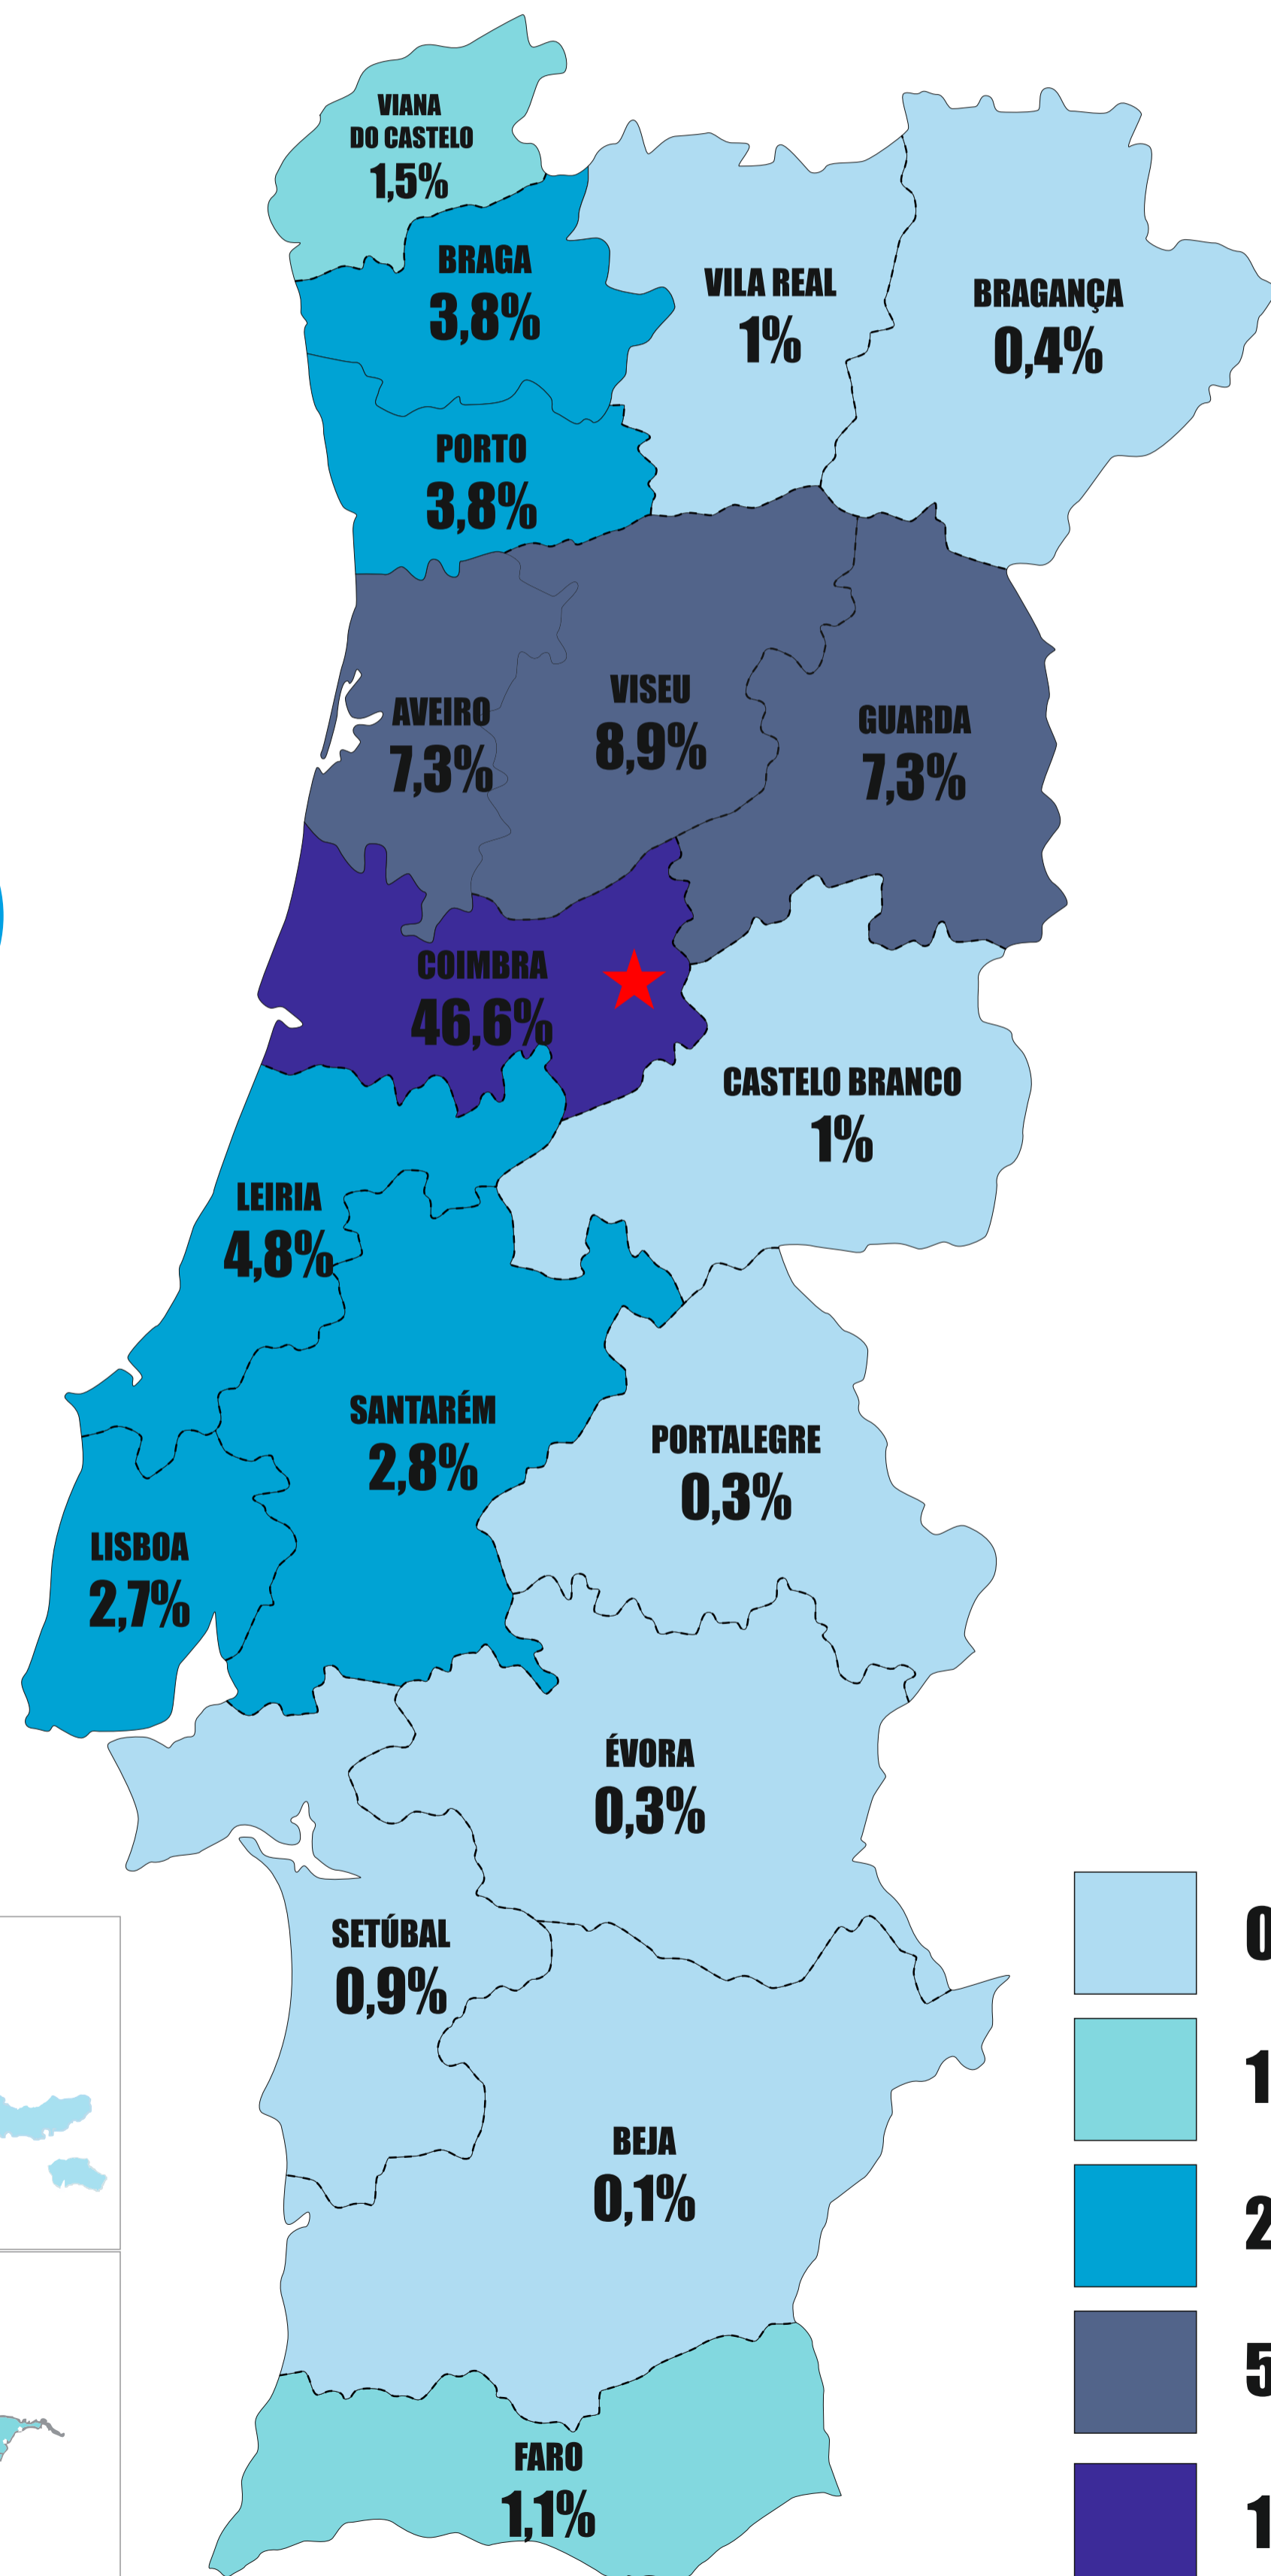

LICENCIATURAS 2001 - 2015

UNIVERSO da ESTGOH : 1941 alunos

Proveniência dos alunos da ESTGOH (%)

SEXO (Universo)

Distribuição dos alunos por curso

IDADE DOS ALUNOS A QUANDO DO INGRESSO NA ESTGOH

	INGRESSO ATRAVÉS DO ENSINO SECUNDÁRIO*	INGRESSO ATRAVÉS DOS MAIORES DE 23**	INGRESSO ATRAVÉS DOS CONCURSOS ESPECIAIS***	TOTAL DO UNIVERSO
MÉDIA	21	33	30	25
MODA	19	25	22	19

* 61,8% dos alunos da ESTGOH ingressam através do ensino secundário
 ** 15,8% dos alunos da ESTGOH ingressam através dos maiores de 23
 *** 7,9% dos alunos da ESTGOH ingressam através dos concursos especiais
ESTAS TRÊS FORMAS DE INGRESSO REPRESENTAM 85,5% DO UNIVERSO DA ESTGOH

ALUNOS PROVENIENTES DOS RESPECTIVOS CONCELHOS PARA A ESTGOH

Concelhos	Frequência - Alunos	Porcentagem
Oliveira do Hospital	412	21,2%
Coimbra	130	6,7%
Tábua	128	6,6%
Seia	105	5,4%
Arganil	80	4,1%
Carregal do Sal	43	2,2%
Cantanhede	37	1,9%
Figueira da Foz	32	1,6%
Viseu	29	1,5%
Santa Comba Dão	29	1,5%
Lisboa	28	1,4%
Leiria	27	1,4%
Águeda	24	1,2%
Montemor-o-Velho	18	0,9%
Penacova	17	0,9%
Funchal	17	0,9%
Restantes Concelhos	785	40,6%
Total	1941	100%

INGRESSO DOS ALUNOS POR ANO LETIVO

Perfil do aluno da ESTGOH

Os alunos são maioritariamente do sexo masculino, em média têm 25 anos, frequentam a Licenciatura em Contabilidade e Administração (LCA), ingressam na ESTGOH através do ensino secundário e vivem no concelho de Oliveira do Hospital (Coimbra).