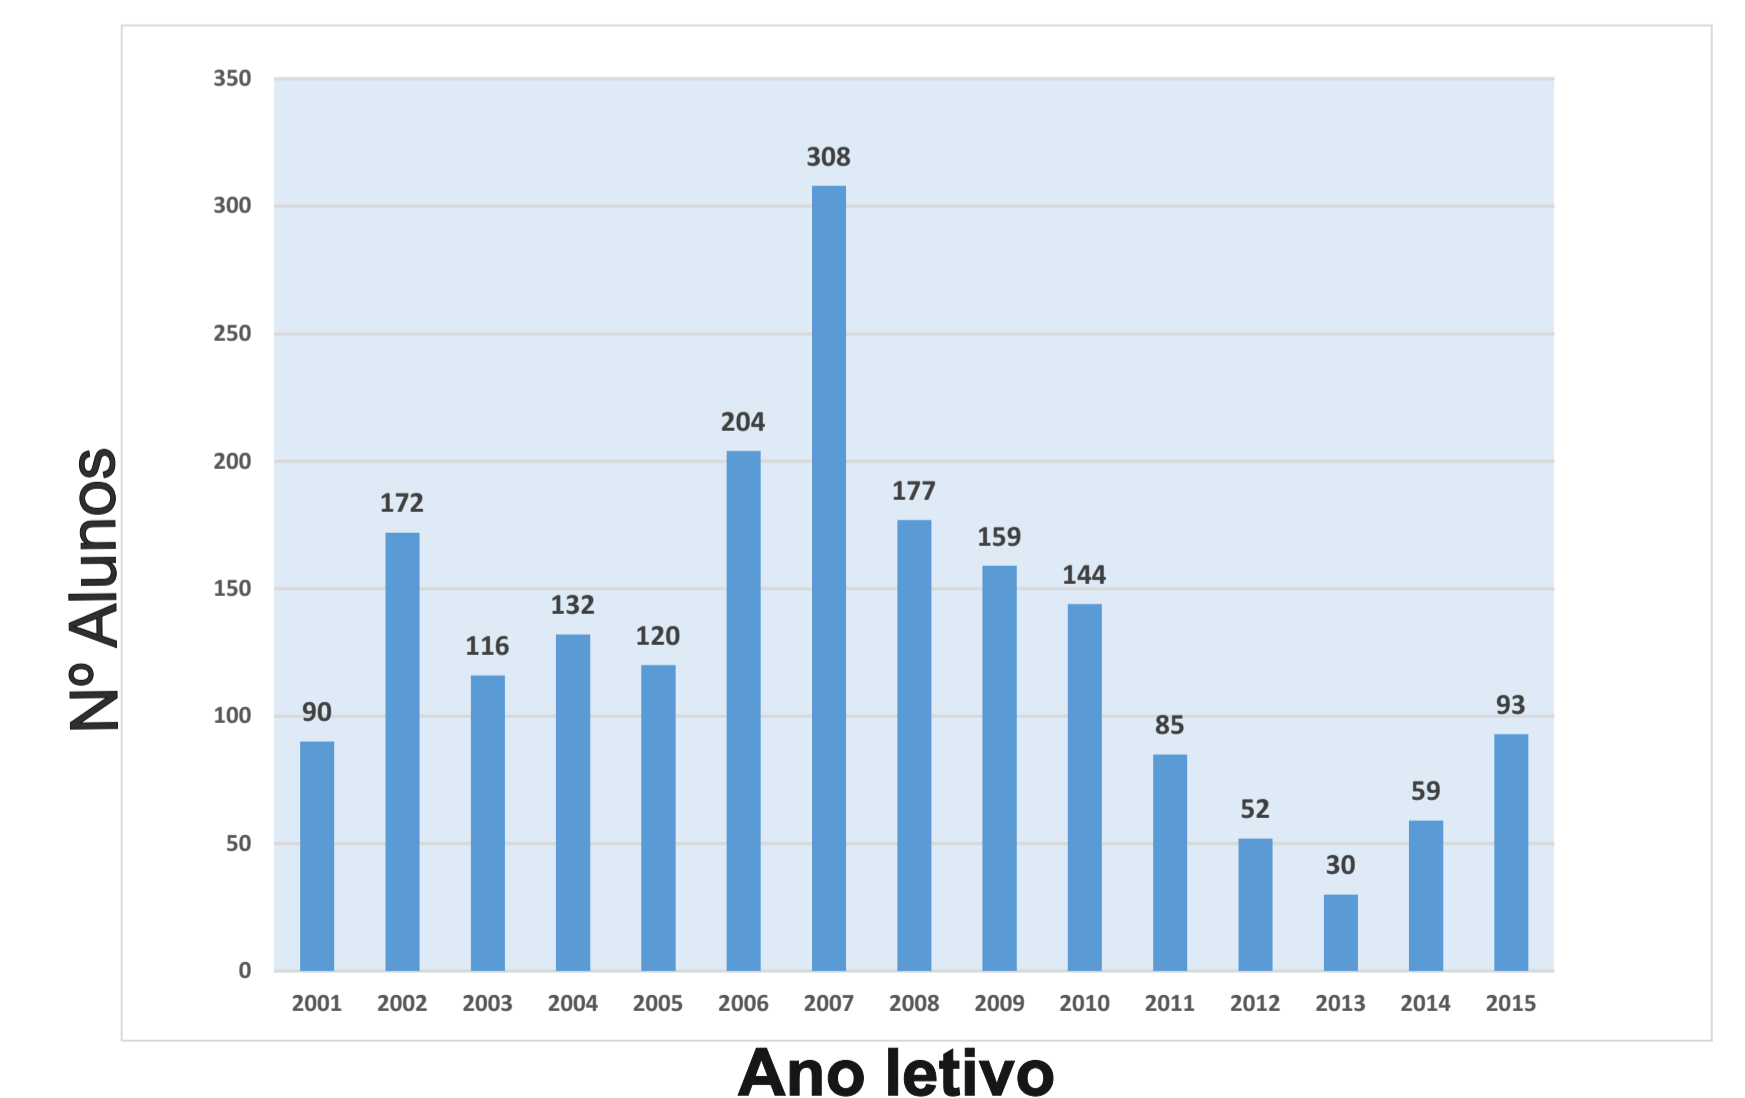

LICENCIATURAS 2001 - 2015

UNIVERSO da ESTGOH : 1941 alunos

Proveniência dos alunos da ESTGOH (%)

SEXO (Universo)

Distribuição dos alunos por curso

IDADE DOS ALUNOS A QUANDO DO INGRESSO NA ESTGOH

	INGRESSO ATRAVÉS DO ENSINO SECUNDÁRIO*	INGRESSO ATRAVÉS DOS MAIORES DE 23**	INGRESSO ATRAVÉS DOS CONCURSOS ESPECIAIS***	TOTAL DO UNIVERSO
MÉDIA	21	33	30	25
MODA	19	25	22	19

* 61,8% dos alunos da ESTGOH ingressam através do ensino secundário
 ** 15,8% dos alunos da ESTGOH ingressam através dos maiores de 23
 *** 7,9% dos alunos da ESTGOH ingressam através dos concursos especiais
ESTAS TRÊS FORMAS DE INGRESSO REPRESENTAM 85,5% DO UNIVERSO DA ESTGOH

ALUNOS PROVENIENTES DOS RESPECTIVOS CONCELHOS PARA A ESTGOH

Concelhos	Frequência - Alunos	Porcentagem
Oliveira do Hospital	412	21,2%
Coimbra	130	6,7%
Tábua	128	6,6%
Seia	105	5,4%
Arganil	80	4,1%
Carregal do Sal	43	2,2%
Cantanhede	37	1,9%
Figueira da Foz	32	1,6%
Viseu	29	1,5%
Santa Comba Dão	29	1,5%
Lisboa	28	1,4%
Leiria	27	1,4%
Águeda	24	1,2%
Montemor-o-Velho	18	0,9%
Penacova	17	0,9%
Funchal	17	0,9%
Restantes Concelhos	785	40,6%
Total	1941	100%

INGRESSO DOS ALUNOS POR ANO LETIVO

Perfil do aluno da ESTGOH

Os alunos são maioritariamente do sexo masculino, em média têm 25 anos, frequentam a Licenciatura em Contabilidade e Administração (LCA), ingressam na ESTGOH através do ensino secundário e vivem no concelho de Oliveira do Hospital (Coimbra).