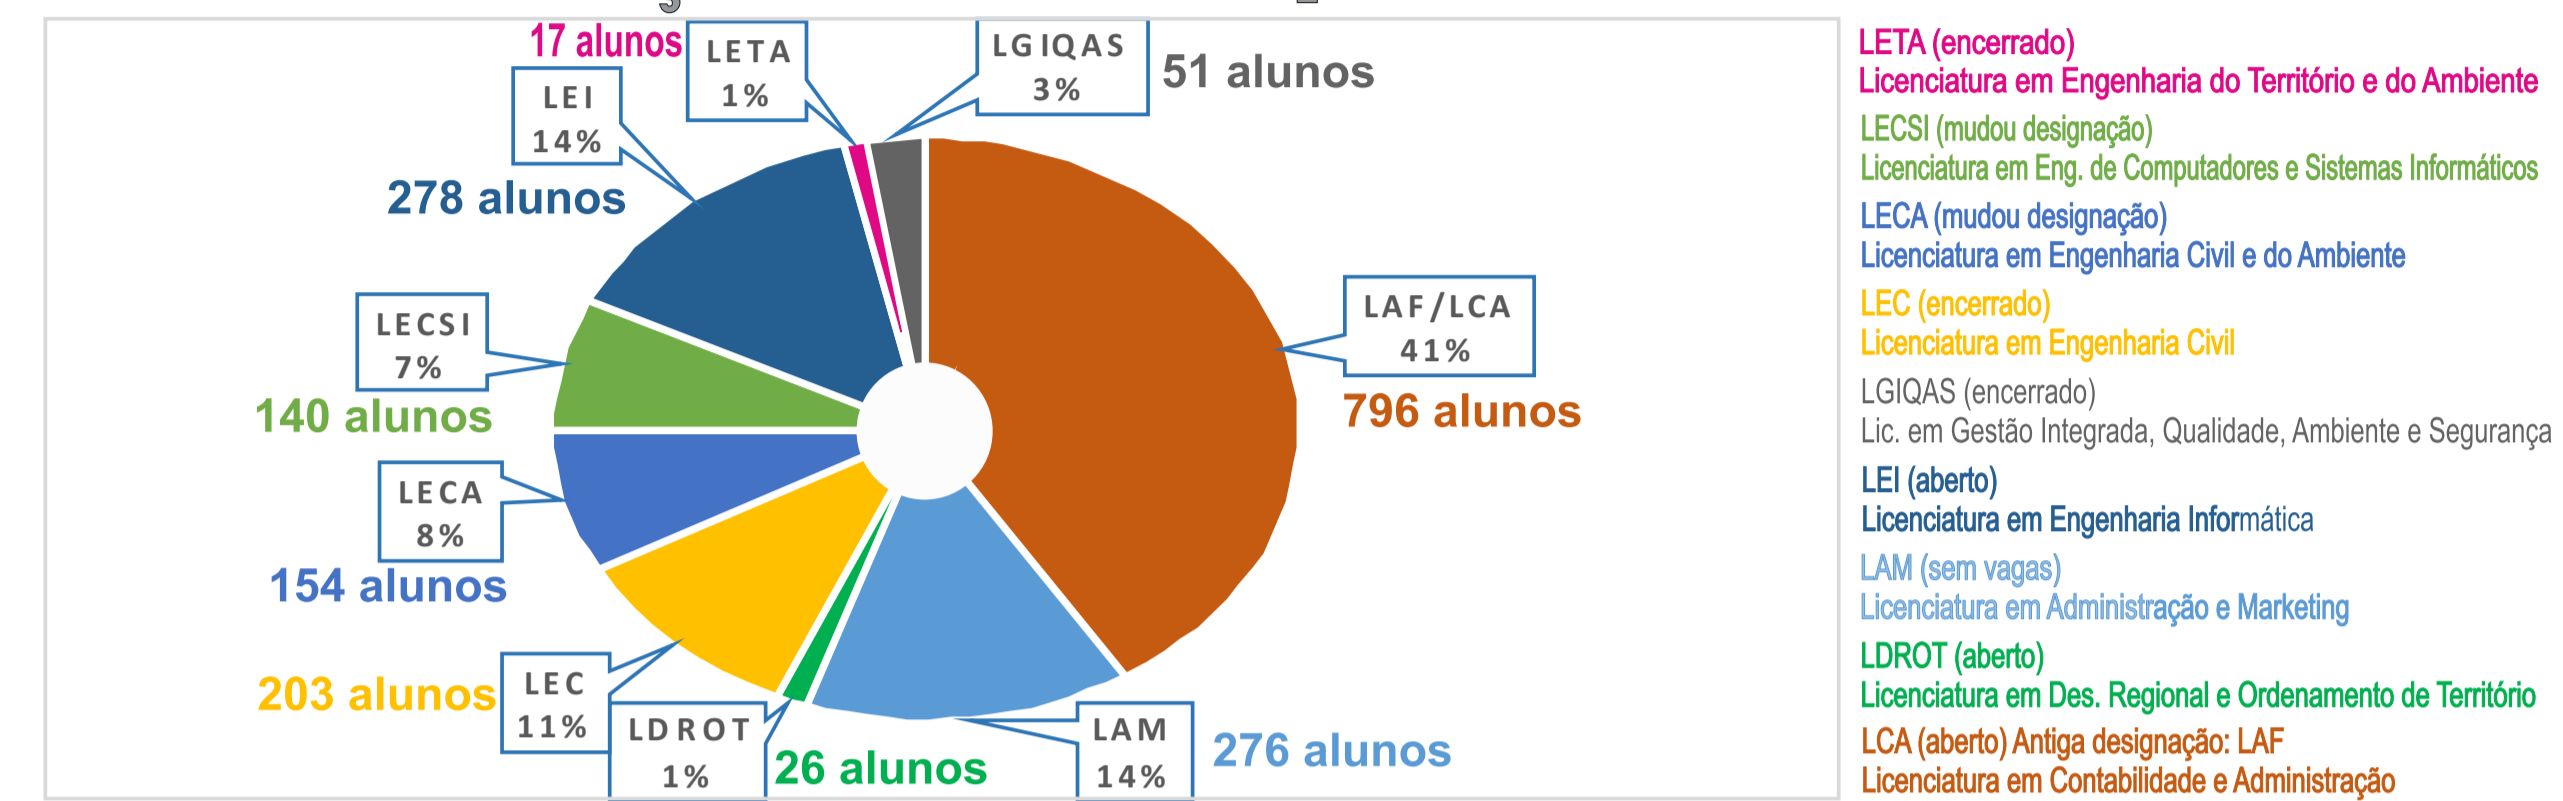

LICENCIATURAS 2001 - 2015

UNIVERSO da ESTGOH : 1941 alunos

Proveniência dos alunos da ESTGOH (%)

SEXO (Universo)

Distribuição dos alunos por curso

IDADE DOS ALUNOS A QUANDO DO INGRESSO NA ESTGOH

	INGRESSO ATRAVÉS DO ENSINO SECUNDÁRIO*	INGRESSO ATRAVÉS DOS MAIORES DE 23**	INGRESSO ATRAVÉS DOS CONCURSOS ESPECIAIS***	TOTAL DO UNIVERSO
MÉDIA	21	33	30	25
MODA	19	25	22	19

* 61,8% dos alunos da ESTGOH ingressam através do ensino secundário
 ** 15,8% dos alunos da ESTGOH ingressam através dos maiores de 23
 *** 7,9% dos alunos da ESTGOH ingressam através dos concursos especiais
ESTAS TRÊS FORMAS DE INGRESSO REPRESENTAM 85,5% DO UNIVERSO DA ESTGOH