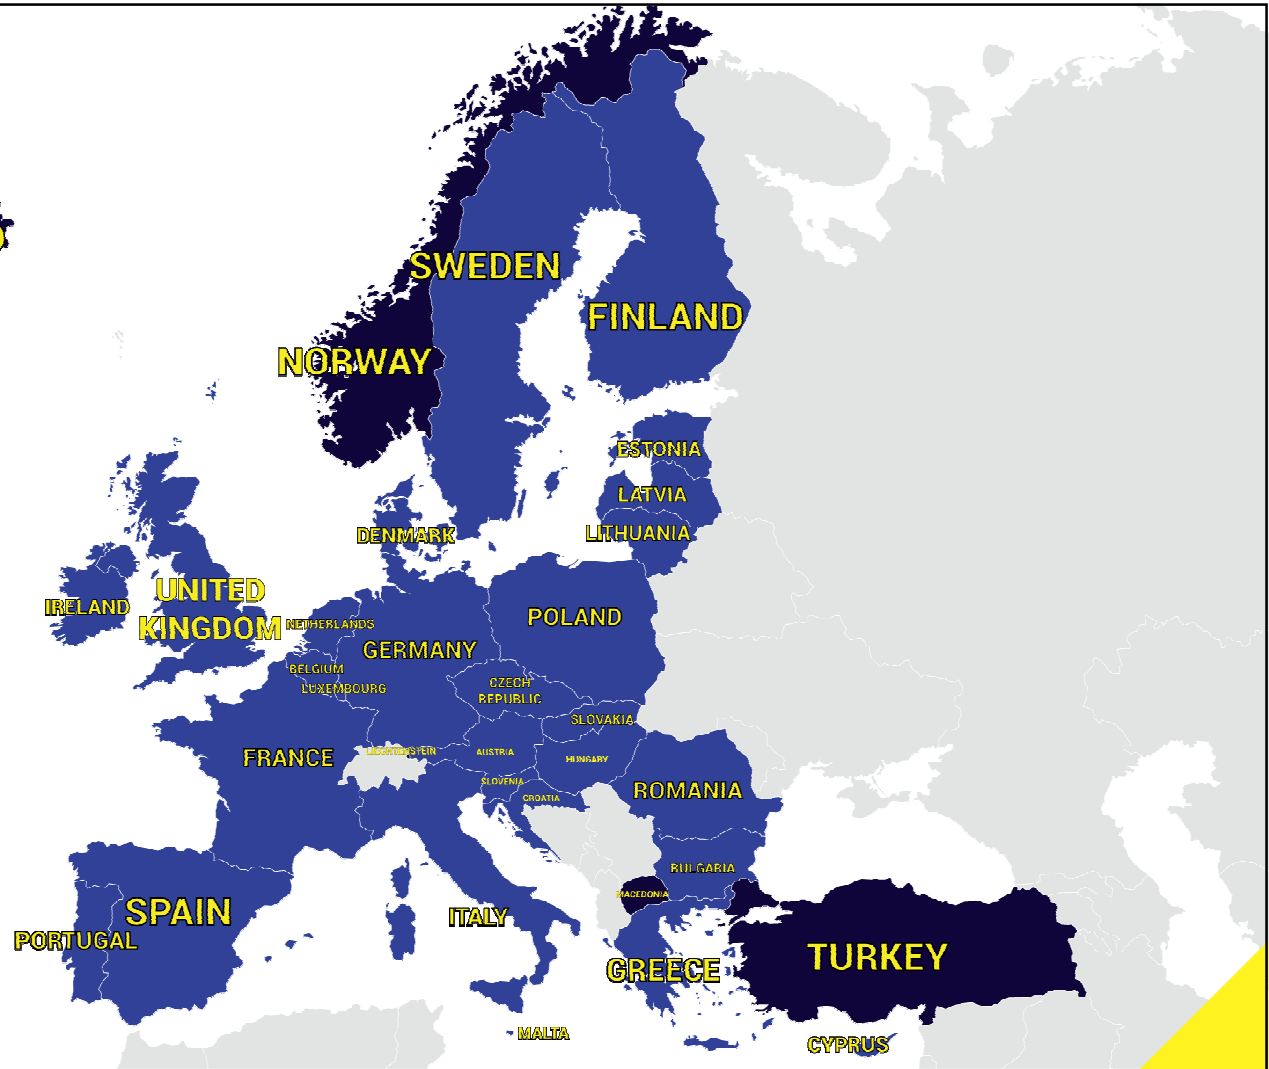

ICELAND

**POLYTECHNIC
OF COIMBRA**

www.ipc.pt

Erasmus+